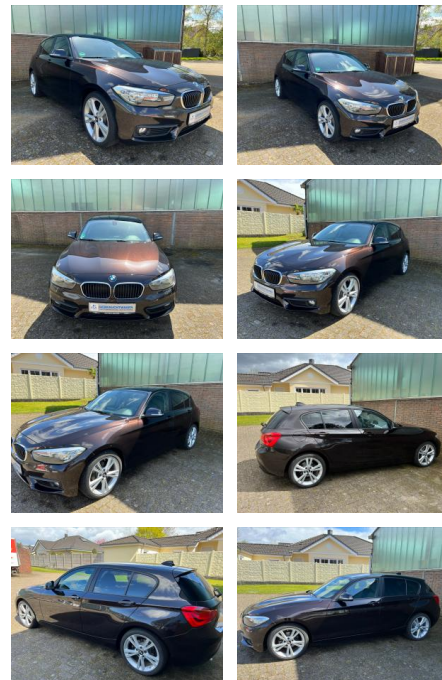

MB00-ET2305-01ge56240..

Erstzulassung:	Kilometer:	Farbe:	Leistung:	Kraftstoffart:
26.03.2018	113.000		100 kW / 136 PS	Benzin

PREIS
16.650 €

FINANZIERUNGSBEISPIEL

Laufzeit: 72 Monate Anzahlung: 25 %
Basis-Finanzierung:* Mtl. Rate:
Zielraten-Finanzierung:** **110 €**