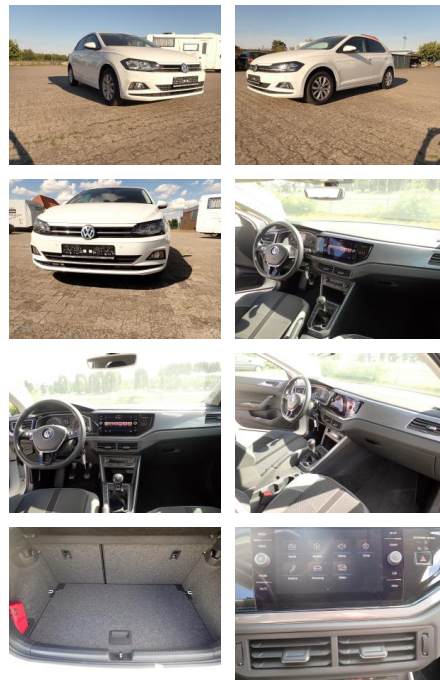

GA07-DG2209-~~Angebot~~..

Erstzulassung:	Kilometer:	Farbe:	Leistung:	Kraftstoffart:
27.12.2017	35.500		70 kW / 95 PS	Benzin

PREIS	FINANZIERUNGSBEISPIEL	
16.500 €	Laufzeit: 72 Monate	Anzahlung: 25 %
	Basis-Finanzierung:**	Mtl. Rate:
	Zielraten-Finanzierung:**	109 €